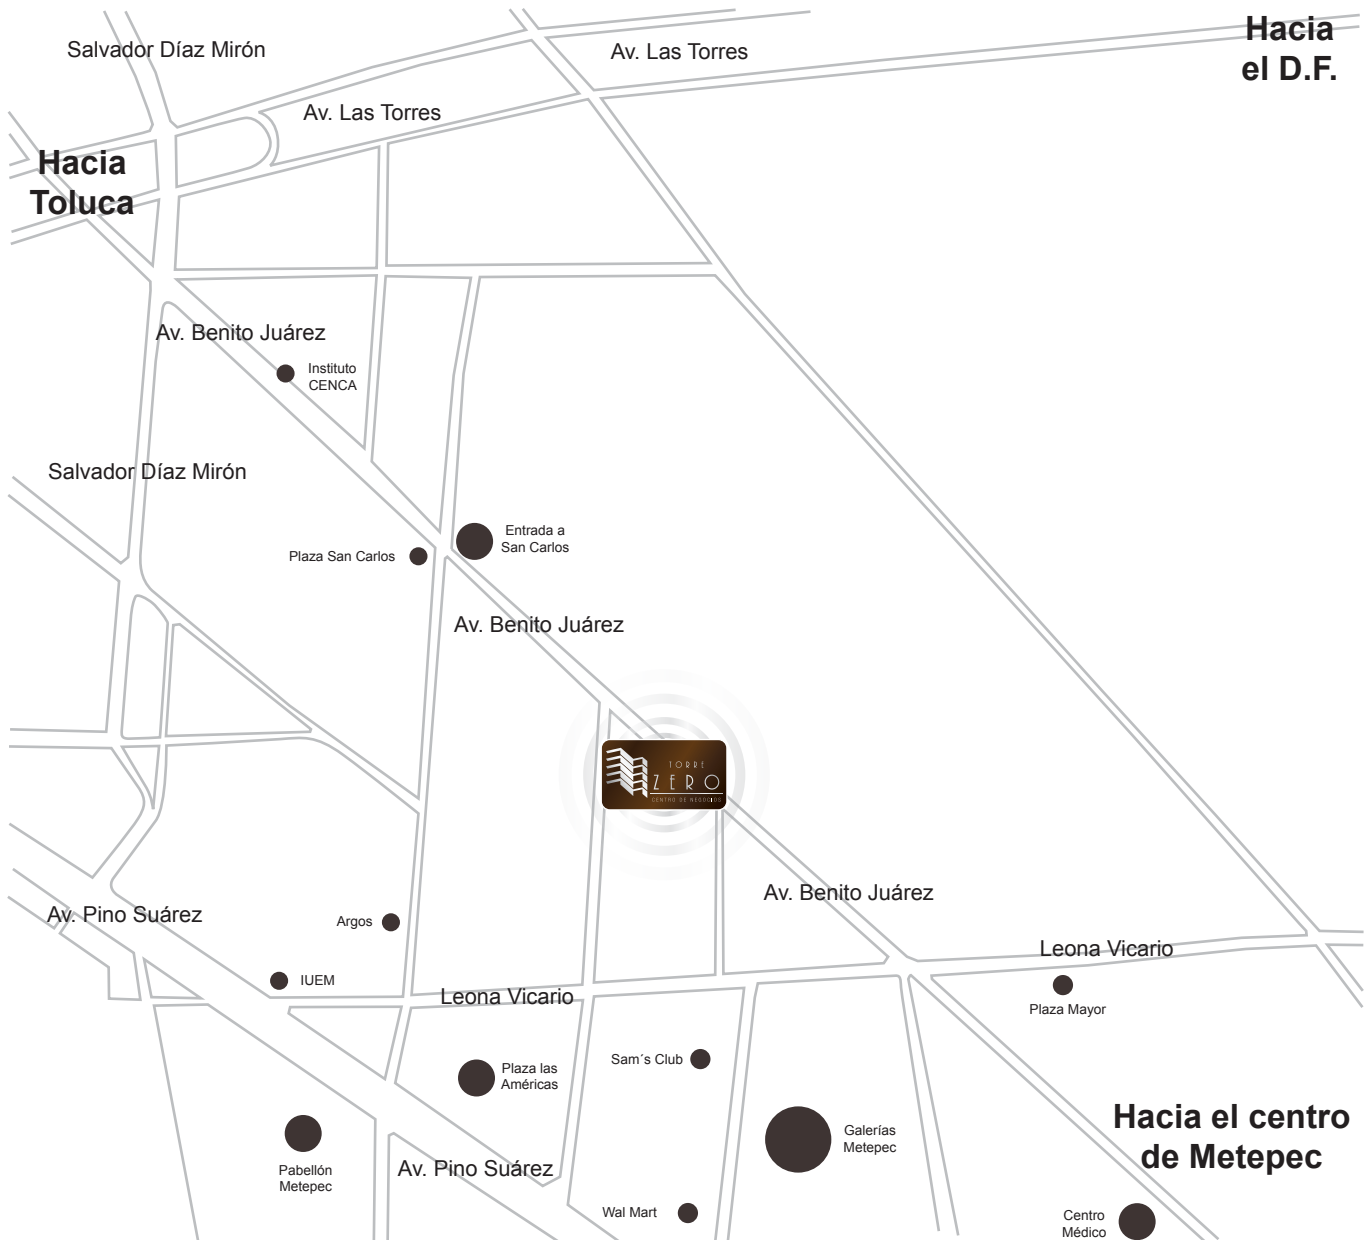

## Ubicación Edificio Corporativo Torre Zero Mapa Toluca - Metepec

Benito Juárez Nte. No. 1001, Col. San Francisco Coauxusco  
C.P. 52158, Metepec Edo. de México  
Tel: (722) 277 7700