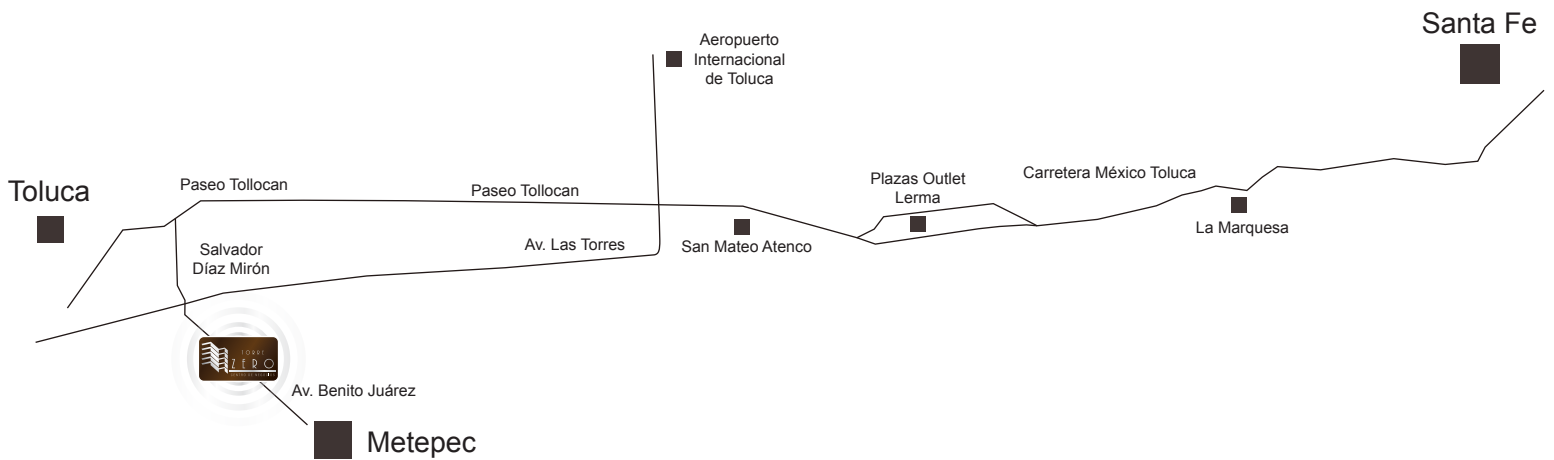

## Ubicación Edificio Corporativo Torre Zero Mapa Toluca - Metepec - Santa Fe

Benito Juárez Nte. No. 1001, Col. San Francisco Coauxusco  
C.P. 52158, Metepec Edo. de México  
Tel: (722) 277 7700